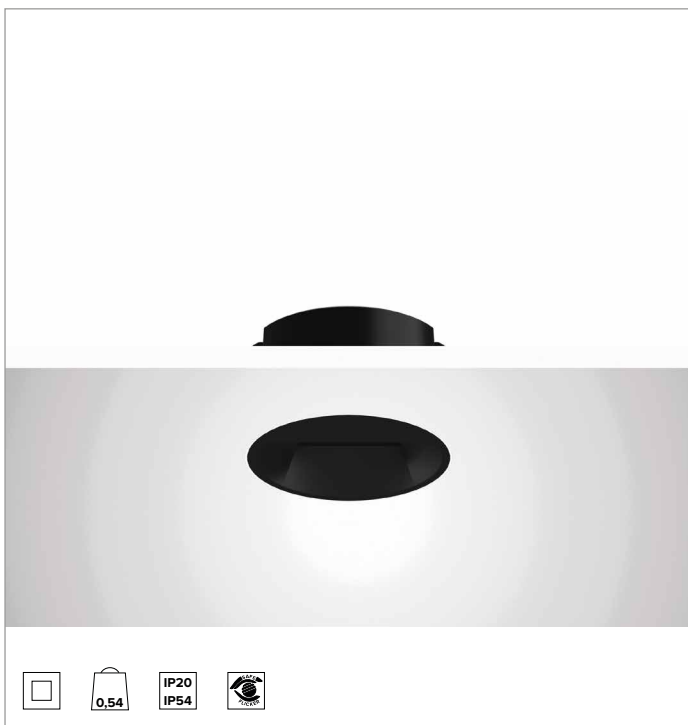

1T8445ELTR | CCTEVO WALL WASHER 105

Downlight empotrado de LED en versión trimless

	4000K	H(m)	D1(m)	D2(m)	E _{max} (lx)
	Ra90	43°	76°		
	Fixture Power	18W	1	0.86	1.66 1050
	Source Flux	2228lm	2	1.72	3.31 263
	Fixture Flux	1260lm	3	2.58	4.97 117
	Efficacy	69lm/W	4	3.44	6.62 66
TS1395	I _{max} =540cd/klm	I _{max}	1203cd	5	4.30 8.28 42

CCT nominal: 4000K

Duración útil (L80/B10): >50000h tq +25°C

CARACTERÍSTICAS LUMINOTÉCNICAS

Óptica WW: reflector asimétrico de aluminio preanodizado de alta reflectancia, pantalla de cierre difusor holográfica en material acrílico, elementos estructurales de termoplástico.

Óptica: WALL WASHER

Eficiencia óptica: 57%

Flujo luminaria: 1260lm

Rendimiento luminoso: 69lm/W

Seguridad fotobiológica: Conforme al grupo de riesgo RG1 (Riesgo Bajo)

CARACTERÍSTICAS MECÁNICAS

Disipador de aluminio de presufusión de color negro. Estructura de material termoplástico negro, frontal cut-off termoplástico pintado de negro. Guarnición de silicona para la estanqueidad contra agua y polvo. Versión trimless con elemento portante para la instalación y el rasado del yeso.

Color y acabado: Negro profundo

Peso: 0,54Kg

Versión: TRIMLESS

Grado de protección: IP20 para la parte encastrada

Grado de protección: IP54 para la parte vista

CARACTERÍSTICAS ELÉCTRICAS

Driver electrónico ON-OFF integrado.