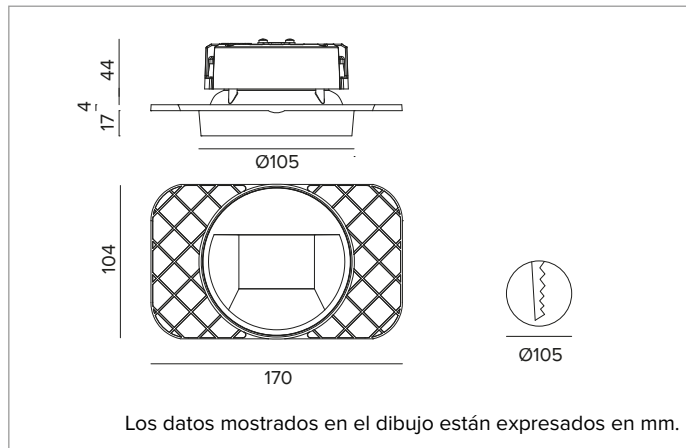

1T8445ELTR | CCTEVO WALL WASHER 105

Downlight empotrado de LED en versión trimless

	4000K	H(m)	D1(m)	D2(m)	E _{max} (lx)
	Ra90	43°	76°		
	Fixture Power	18W	1	0.86	1.66 1050
	Source Flux	2228lm	2	1.72	3.31 263
	Fixture Flux	1260lm	3	2.58	4.97 117
	Efficacy	69lm/W	4	3.44	6.62 66
TS1395	I _{max} =540cd/klm	I _{max}	1203cd	5	4.30 8.28 42

Color y acabado: Negro profundo

Peso: 0,54Kg

Versión: TRIMLESS

Grado de protección: IP20 para la parte encastrada

Grado de protección: IP54 para la parte vista

CARACTERÍSTICAS ELÉCTRICAS

Driver electrónico ON-OFF integrado.